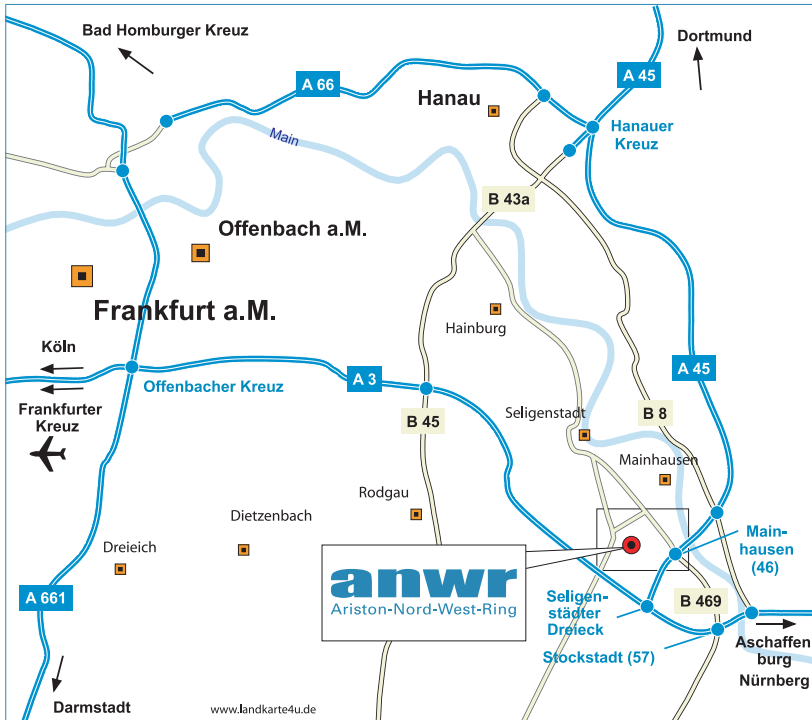

## Anfahrt mit dem Auto

### Autobahn:

Autobahn A 45 (zwischen Hanauer Kreuz und Seligenstädter Dreieck),  
Ausfahrt Mainhausen.

### Landstraße:

Fahren Sie rechts ab in Richtung Seligenstadt, nächste Ampel links in  
Richtung Zellhausen. Am Waldende vor der Gärtnerei biegen Sie links in die  
Nord-West-Ring-Straße.